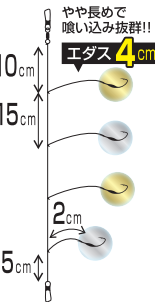

S-10 スイッチ仕掛10 1組入 ¥350

胴打鉤のキラキラ効果でスイッチオン! 小魚爆釣!堤防五目仕掛

全長 **106cm**
10本鉤

ハリ	幹糸	エダス	品番
2.0	0.6	0.3	290002
2.5	0.6	0.3	290019
3.0	0.6	0.4	290026

五目釣り に最適

胴打鉤のキラキラが小魚たちの捕食スイッチを刺激し、食いつきが良い堤防五目仕掛です。10本鉤仕様で効率よく棚を探れ、よく釣れてくれます。堤防釣りのみならず、ワカサギやコヤクなど淡水の釣りにも最適です。

S-10W スイッチ仕掛10 ワカサギ 1組入 ¥350

深場や連掛け狙いに! ワカサギ対応モデル

全長 **86cm**
10本鉤

ハリ	幹糸	エダス	品番
2.0	0.3	0.2	290132
2.5	0.3	0.2	290149

ハリ 胴打袖 **ゴールド**

P.21下ワカサギ仕掛適合表参照

ワカサギ釣り に最適

ワカサギ釣り仕様のスイッチ仕掛です。10本の多鉤仕掛で、タナを広く探り連掛けで数を稼ぐ釣りに有効。また高活性時のカラ針での釣りにも対応。深場や活性の低いときでも胴打鉤がキラキラ光り、ワカサギの捕食スイッチをオンにします。のべ竿での釣りにも最適です。

S-4BK スイッチ仕掛4 ザ・琵琶湖II 狐 2組入 ¥400

吸い込みが良く、かかりやすいきつね鉤採用

全長 **60cm**
4本鉤

ハリ	幹糸	エダス	品番
2.0	1.0	0.4	290194
2.5	1.0	0.4	290200

モロコ釣り

コヤク釣り に対応

琵琶湖の小魚を中心とした湖沼、淡水用の胴付仕掛です。モロコフココミ釣り、コヤク釣り全般に対応します。胴打ちきつね鉤でキラキラ誘って、吸い込みの良い形状で掛けまわります。

S-4B スイッチ仕掛4 ザ・琵琶湖 2組入 ¥400

ロングエダスで喰い込み抜群!琵琶湖小物対応仕掛

全長 **60cm**
4本鉤

ハリ	幹糸	エダス	品番
2.0	1.0	0.3	290071
2.5	1.0	0.3	290088

モロコ釣り

コヤク釣り に対応

モロコ釣り、コヤク釣りなど琵琶湖での小物釣りに照準を合わせた胴付4本鉤仕掛です。4cmとロングに設定したエダスが自然な誘いと喰い込みの良さに貢献。更に胴打袖鉤の採用でキラキラアピールをプラス。様々な釣法、フィールドに対応できる仕掛です。2組入。