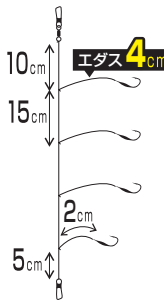

S-4BK スイッチ仕掛4 ザ・琵琶湖II 狐 2組入 ¥400

吸い込みが良く、かかりやすいきつね鉤採用

全長 **60cm**
4本鉤

ハリ	幹糸	エダス	品番
2.0	1.0	0.4	290194
2.5	1.0	0.4	290200

モロコ釣り

コヤク釣り に対応

琵琶湖の小魚を中心とした湖沼、淡水用の胴付仕掛です。モロコフココミ釣り、コヤク釣り全般に対応します。胴打ちきつね鉤でキラキラ誘って、吸い込みの良い形状で掛けまわります。

S-4B スイッチ仕掛4 ザ・琵琶湖 2組入 ¥400

ロングエダスで喰い込み抜群!琵琶湖小物対応仕掛

全長 **60cm**
4本鉤

ハリ	幹糸	エダス	品番
2.0	1.0	0.3	290071
2.5	1.0	0.3	290088

モロコ釣り

コヤク釣り に対応

モロコ釣り、コヤク釣りなど琵琶湖での小物釣りに照準を合わせた胴付4本鉤仕掛です。4cmとロングに設定したエダスが自然な誘いと喰い込みの良さに貢献。更に胴打袖鉤の採用でキラキラアピールをプラス。様々な釣法、フィールドに対応できる仕掛です。2組入。

迷ったらコレ!!

池や川でかんたんフィッシング!!

アジャスト仕掛

全長が調整できるので、竿の長さを気にせず誰でも簡単に淡水釣りが楽しめるウキ仕掛シリーズが登場!

AD-1 アジャスト仕掛 小バス・ギル 1組入 ¥350

身近なターゲット、小バス・ブルーギル対応太ハリス仕掛

ショート 全長(対応のベ竿) **2.7~3.6m**
ミドル 全長(対応のベ竿) **3.6~4.5m**

縮める のぼす