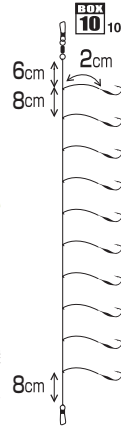

S-10 スイッチ仕掛10 1組入 ¥350

胴打鉤のキラキラ効果でスイッチオン! 小魚爆釣!堤防五目仕掛

全長 **106cm**
10本鉤

ハリ	幹糸	エダス	品番
2.0	0.6	0.3	290002
2.5	0.6	0.3	290019
3.0	0.6	0.4	290026

五目釣り に最適

胴打鉤のキラキラが小魚たちの捕食スイッチを刺激し、食いつきが良い堤防五目仕掛です。10本鉤仕様で効率よく棚を探れ、よく釣れてくれます。堤防釣りのみならず、ワカサギやコヤクなど淡水の釣りにも最適です。

S-10W スイッチ仕掛10 ワカサギ 1組入 ¥350

深場や連掛け狙いに! ワカサギ対応モデル

全長 **86cm**
10本鉤

ハリ	幹糸	エダス	品番
2.0	0.3	0.2	290132
2.5	0.3	0.2	290149

ハリ 胴打袖 **ゴールド**

P.21下ワカサギ仕掛適合表参照

ワカサギ釣り に最適

ワカサギ釣り仕様のスイッチ仕掛です。10本の多鉤仕掛で、タナを広く探り連掛けで数を稼ぐ釣りに有効。また高活性時のカラ針での釣りにも対応。深場や活性の低いときでも胴打鉤がキラキラ光り、ワカサギの捕食スイッチをオンにします。のべ竿での釣りにも最適です。

S-4BK スイッチ仕掛4 ザ・琵琶湖II 狐 2組入 ¥400

吸い込みが良く、かかりやすいきつね鉤採用

全長 **60cm**
4本鉤

ハリ	幹糸	エダス	品番
2.0	1.0	0.4	290194
2.5	1.0	0.4	290200

モロコ釣り

コヤク釣り に対応

琵琶湖の小魚を中心とした湖沼、淡水用の胴付仕掛です。モロコフココミ釣り、コヤク釣り全般に対応します。胴打ちきつね鉤でキラキラ誘って、吸い込みの良い形状で掛けまわります。

S-4B スイッチ仕掛4 ザ・琵琶湖 2組入 ¥400

ロングエダスで喰い込み抜群!琵琶湖小物対応仕掛

全長 **60cm**
4本鉤

ハリ	幹糸	エダス	品番
2.0	1.0	0.3	290071
2.5	1.0	0.3	290088

モロコ釣り

コヤク釣り に対応

モロコ釣り、コヤク釣りなど琵琶湖での小物釣りに照準を合わせた胴付4本鉤仕掛です。4cmとロングに設定したエダスが自然な誘いと喰い込みの良さに貢献。更に胴打袖鉤の採用でキラキラアピールをプラス。様々な釣法、フィールドに対応できる仕掛です。2組入。