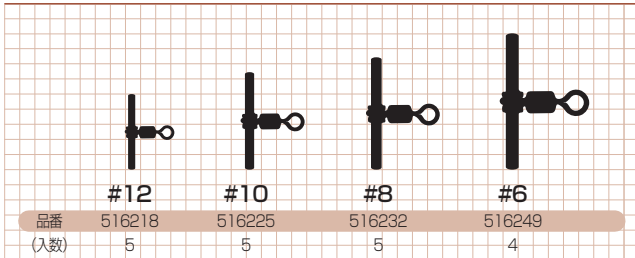

NSブラック

サイズ	内径
#12	0.6mm
#10	0.8mm
#8	1.0mm
#6	1.2mm

幹系を通す

エダスを結ぶ

カシメで固定する

\*ズれる場合は上下に結びコブをつくる

筒状の金属の管にスイベルがセットされた特殊型スイベルパーツです。ハリスやワイヤーに通して遊動パーツとして使用するだけでなく、真鍮製のためカシメで固定する事も可能。当社船リグイカメタルロングなどの仕掛に採用しています。

品番 (入数) 516218 (5) 516225 (5) 516232 (5) 516249 (4)