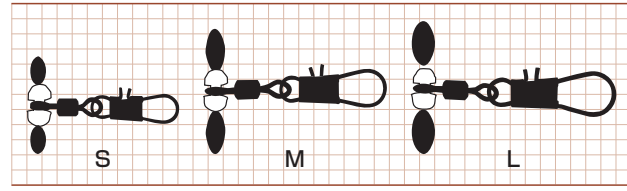

パーフェクトウキペット

3セット入 ¥300

サイズ	適合ライン	品番
S	ナイロン 1.5~3号 PE 2~4号	513361
M	ナイロン 2~5号 PE 2~6号	513378
L	ナイロン 2~7号 PE 3~7号	513385

パーフェクトウキ止+スベリのよいウキペット。トラブルの少ない遊動ウキペットセット。