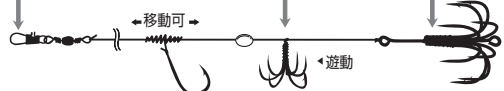

独自のV型形状により、エギのラインとの接続部に対してラインを引く力の方向がブレることなく一点に集中。エギの性能を引き出し、意図するアクションをエギへ100%伝え、どなたでも簡単に左右へのダートアクションを引き出せます。

IP-35 **イカジグフック** 4個入 ¥500

メタルジグが簡単に鉛スツテに

シルバー

スレ 管付

品番 605820 (S) 605837 (M)

アタッチメントチューブや熱収縮チューブで固定すれば、イカ用ジグ(鉛スツテ)にチューニング可能。

メタルジグへのセットでイカ用ジグ、鉛スツテにチューニングできるメタルジグ用8本カannaです。確実に掛け、身切れを防ぐや太目の設定でガッチリとイカを捕えます。

IS-23 **イカー番 九州スタイル** 2セット入 ¥700

バラシ減少!太軸カエシ付

ブラック  
ハリス

サイズ	ハリス	品番
L	5	606124
LL	5	606131

イカ釣りのメッカ九州における大イカ対応、泳がせ仕掛。太軸カエシ付の8本イカリで、大イカを攻略。

エサのサイズに応じて ※背掛けイカリはカエシ付の鈎をエサに掛けてください。

道糸をむすぶ 背掛け専用半ガサ 太軸 8本イカリ  
「イカツ〜 No.2」 「イカツ〜九州」

IS-25 **イカー番 ステルス** 2セット入 ¥600

尾掛け対応!セッティングの自由度が高い遊動式仕掛

ブラック  
ハリス

サイズ	ハリス	品番
S	3	608524
M	3	608531
L	5	608548

中通し

背中やエラ付近など 自由度の高いセットが可能  
太軸フックで魚もキャッチ! よくばり仕様

アピールカ&抜群の掛かり  
尾掛けスタイル対応

竿をちょんちょん揺らすとアジがバランスを崩し、ヒラ打ちアピール!

活エサの背中やエラ付近など、どこにでも固定しやすい遊動鈎を据えたアオリイカ用泳がせ仕掛です。親鈎をゼイゴに掛ける尾掛けスタイルにすることで、竿をちょんちょん揺らすとアジがバランスを崩し、強制的にキラキラとヒラ打ちアピールさせることが可能。また親鈎に太軸高強度の「のませフック」を採用し、不意の青物等のヒットでもキャッチ率を向上。よくばり仕様の仕掛です。