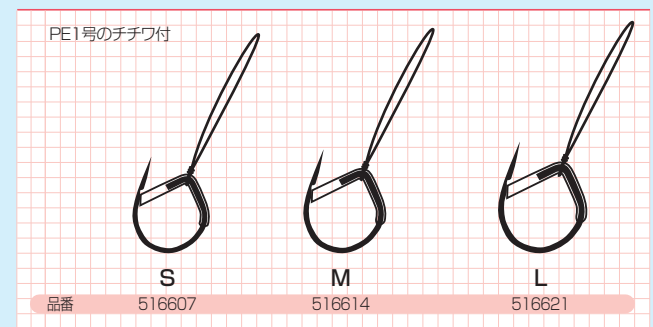

アピールカ&抜群の掛かり  
尾掛けスタイル対応

竿をちょんちょん揺らすとアジがバランスを崩し、ヒラ打ちアピール!

活エサの背中やエラ付近など、どこにでも固定しやすい遊動鈎を据えたアオリイカ用泳がせ仕掛です。親鈎をゼイゴに掛ける尾掛けスタイルにすることで、竿をちょんちょん揺らすとアジがバランスを崩し、強制的にキラキラとヒラ打ちアピールさせることが可能。また親鈎に太軸高強度の「のませフック」を採用し、不意の青物等のヒットでもキャッチ率を向上。よくばり仕様の仕掛です。

道糸をむすぶ 青物対応の太軸針 カエシ付き遊動タイプ  
「のませフック」 「イカツ〜 No.10」

RENEWAL KP-13 **ワンタッチ背カン** 4個入 ¥500

イカ泳がせ仕掛に最適!チチワ&直結び対応背カン

おもにイカ釣り仕掛で泳がせるアジ用の背カンです。先端を鈎のように加工してあるので背中にスバツと刺さり込みます。ウレタンチューブのストッパーによりエサが外れにくく、エサへの負担も軽減。取付についてはPEの輪にてチチワ結びのほか、輪の片側根本をカットすれば直接結びも可能です。

ワンタッチで簡単装着

品番 516607 (S) 516614 (M) 516621 (L)

パーフェクトウキ止め

16個入 ¥300

黒

サイズ	適合ライン	品番
S	ナイロン 1.5~3号 PE 2~4号	513187
M	ナイロン 2~5号 PE 2~6号	513194
L	ナイロン 2~7号 PE 3~7号	513200

ダブルセットも可能でガッチリ止まる、磯ふかせ・円錐ウキにも対応。

パーフェクトウキペット