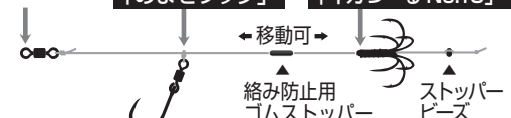

RENEWAL KP-13 **ワンタッチ背カン** 4個入 ¥500

イカ泳がせ仕掛に最適!チチワ&直結び対応背カン

おもにイカ釣り仕掛で泳がせるアジ用の背カンです。先端を鈎のように加工してあるので背中にスバツと刺さり込みます。ウレタンチューブのストッパーによりエサが外れにくく、エサへの負担も軽減。取付についてはPEの輪にてチチワ結びのほか、輪の片側根本をカットすれば直接結びも可能です。