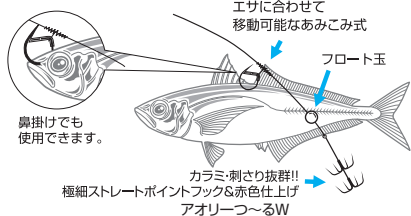

鼻掛けでも使用できます。

カラミ・刺さり抜群!!
極細ストレートポイントフック&赤色仕上げ
アオーリーつ〜W

エサのアジ等を掛ける背カンとイカを掛ける2段イカリ(アオーリーつ〜W)を組み合わせたベーシックな泳がせ仕掛です。エサへの取り付けも、背中もしくは鼻に背カンを取り付けるだけ。今や定番となったはね上げタイプの仕掛に反応しなくなったアオーリーカに効果抜群です。