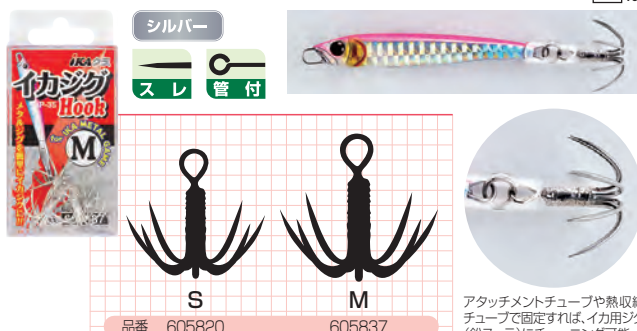

背掛け専用半ガサ 「イカツ〜 No.2」  
たらしイカリでサポート 「イカツ〜 No.1」

IS-24 **イカー番 アオリSP** 2セット入 ¥750

赤鈎を採用、スレイカ対応!

サイズ	ハリス	品番
M	3	608456
L	3	608463
LL	3	608470

ブラック  
ハリス

鼻掛けでも使用できます。

カラミ・刺さり抜群!!  
極細ストレートポイントフック&赤色仕上げ  
アオーリーつ〜W

エサのアジ等を掛ける背カンとイカを掛ける2段イカリ(アオーリーつ〜W)を組み合わせたベーシックな泳がせ仕掛です。エサへの取り付けも、背中もしくは鼻に背カンを取り付けるだけ。今や定番となったはね上げタイプの仕掛に反応しなくなったアオーリーカに効果抜群です。

IN-1 **エギングスナップ** 13個入 ¥250

エギの性能を活かすスーパースナップ!

NSブラック

ハイクレード  
SUS

	0	1	2
(強度)	(13kgf)	(15kgf)	(17kgf)
品番	605318	605325	605332

独自のV型形状により、エギのラインとの接続部に対してラインを引く力の方向がブレることなく一点に集中。エギの性能を引き出し、意図するアクションをエギへ100%伝え、どなたでも簡単に左右へのダートアクションを引き出せます。

IP-35 **イカジグフック** 4個入 ¥500

メタルジグが簡単に鉛スツテに

シルバー

スレ 管付

品番 605820 (S) 605837 (M)

アタッチメントチューブや熱収縮チューブで固定すれば、イカ用ジグ(鉛スツテ)にチューニング可能。

メタルジグへのセットでイカ用ジグ、鉛スツテにチューニングできるメタルジグ用8本カannaです。確実に掛け、身切れを防ぐや太目の設定でガッチリとイカを捕えます。

IS-23 **イカー番 九州スタイル** 2セット入 ¥700

バラシ減少!太軸カエシ付

ブラック  
ハリス

サイズ	ハリス	品番
L	5	606124
LL	5	606131

イカ釣りのメッカ九州における大イカ対応、泳がせ仕掛。太軸カエシ付の8本イカリで、大イカを攻略。