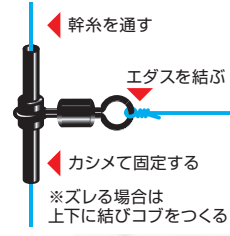

品番 516430

\*当掲載商品はプロトタイプのため、パッケージや製品の仕様は予告なく変更となる場合があります。

結び目の保護はもちろん垂れやすいエダスのつけ根を横方向に固定したりなど様々な応用が利く便利パーツ。柔軟性、密着性が高く、上記イラストのように小型スイベルなど全体を覆うこともでき、細かな部分で釣果へとつながります。

KP-9 エダスイベル

¥300

遊動仕掛や船釣り仕掛に使える真鍮管式スイベル

BOX 10

NSブラック

サイズ	内径
#12	0.6mm
#10	0.8mm
#8	1.0mm
#6	1.2mm

幹系を通す

エダスを結ぶ

カシメで固定する

\*ズれる場合は上下に結びコブをつくる

筒状の金属の管にスイベルがセットされた特殊型スイベルパーツです。ハリスやワイヤーに通して遊動パーツとして使用するだけでなく、真鍮製のためカシメで固定する事も可能。当社船リグイカメタルロングなどの仕掛に採用しています。

品番 (入数) 516218 (5) 516225 (5) 516232 (5) 516249 (4)