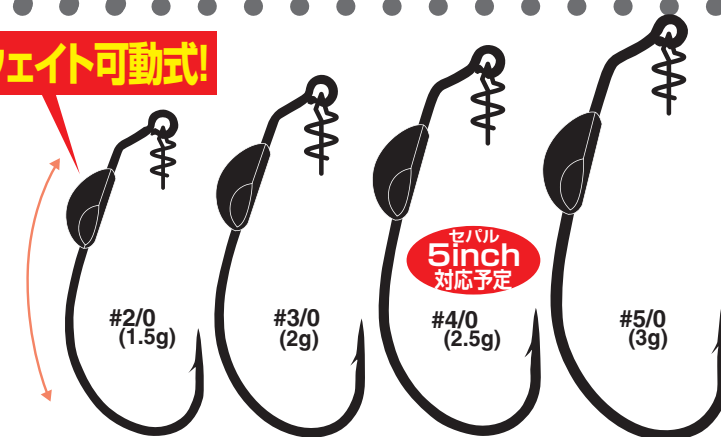

今年のバスコーナー必須アイテム!!

話題の波に乗れ!!

ワーム 130M

マキサスマグナム ウェイテッド

2~3本入 ¥OPEN

話題のマドネス社 セパル に完全対応!!
大型スイミング系ワームにはこれだッ!!

ワーム 130

好評 発売中

マキサスウェイテッド

3~4本入 ¥450

・マキサスキーパー装備
・フックにワーム 30 採用

ウェイト可動式! バランスは
アングラーの思いのままに!

ウェイト可動式!

2020年4月下旬発売予定!!

ご注文書

1cm *商品サイズ確認の際はこちらの目盛を参考して下さい。印刷される場合も縮尺にご注意ください。
*当案内書面の商品画像やシルエットはプロタイプです。実際の製品と異なる場合がございます。