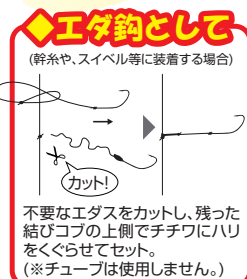

エダスロング&全長ロング
誘いと守備範囲がキモ!!

今季注目
新品

スーパーロング
フィネスセブン

超ロングに構えて、タナ変化に対応!!

0.5・1.0・1.5

1組入 ¥380

120cm 超ロング
仕掛!!

スーパーロングシリーズ
めまぐるしくタナが変化し、仕掛の上
げ下げでは対応しきれない状況で効
果を発揮する超ロング7本鈎仕掛。
鈎・ハリス等ベースは人気のフィネス
(繊細・技巧)仕様。

フッ素メッキ加工
シルキークロート
採用

0.5 1.0 1.5

「先攻袖ワカサギ」採用

今季注目
新品

下鈎プラス

あらゆるオモリ対応の下鈎。エダ鈎にも!

0.3・0.5・1.0

6本入 ¥300

ハリスがまっすぐ出て絡み軽減!!
保護チューブ付

フロハリス
0.2号

サイズ 0.3 0.5 1.0

ふわっとシリーズ等
ロングエダ仕掛の補修にも最適!!

10月発売予定!!

ご注文書

JANコード	商品名	サイズ	入り数	税抜価格	箱入数	発注単位	ご注文数
253007	スーパーロング フィネスセブン LFN-7	0.5	1組	¥380	20	10	枚
253014		1.0	1組	¥380	20	10	枚
253021		1.5	1組	¥380	20	10	枚
253076	下鈎プラス ED-UZ	0.3	6本	¥300	10	10	枚
253083		0.5	6本	¥300	10	10	枚
253090		1.0	6本	¥300	10	10	枚