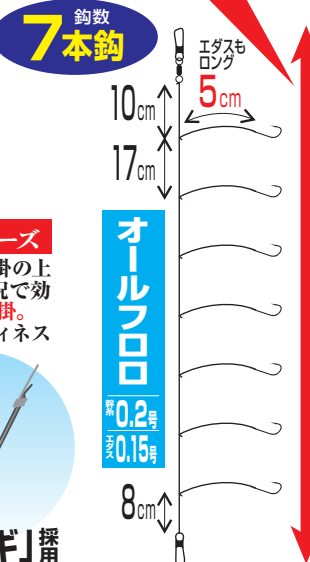

エダスロング&全長ロング
誘いと守備範囲がキモ!!

今季注目
新品

スーパーロング
フィネスセブン

超ロングに構えて、タナ変化に対応!!

0.5・1.0・1.5

1組入 ¥380

120cm 超ロング
仕掛!!

スーパーロングシリーズ
めまぐるしくタナが変化し、仕掛の上
げ下げでは対応しきれない状況で効
果を発揮する超ロング7本鈎仕掛。
鈎・ハリス等ベースは人気のフィネス
(繊細・技巧)仕様。

フッ素メッキ加工
シルキークロート
採用

0.5 1.0 1.5

「先攻袖ワカサギ」採用

今季注目
新品

下鈎プラス

あらゆるオモリ対応の下鈎。エダ鈎にも!

0.3・0.5・1.0

6本入 ¥300

ハリスがまっすぐ出て絡み軽減!!
保護チューブ付

フロハリス
0.2号

サイズ 0.3 0.5 1.0

ふわっとシリーズ等
ロングエダ仕掛の補修にも最適!!

10月発売予定!!

ご注文書

JANコード	商品名	サイズ	入り数	税抜価格	箱入数	発注単位	ご注文数
253007	スーパーロング フィネスセブン LFN-7	0.5	1組	¥380	20	10	枚
253014		1.0	1組	¥380	20	10	枚
253021		1.5	1組	¥380	20	10	枚
253076	下鈎プラス ED-UZ	0.3	6本	¥300	10	10	枚
253083		0.5	6本	¥300	10	10	枚
253090		1.0	6本	¥300	10	10	枚