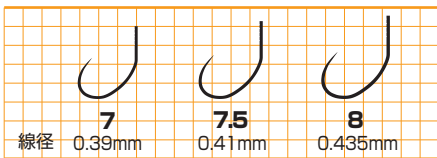

11組入
¥900

ハリ	7.0	7.5	8.0
ハリス	1.0号	1.2号	1.5号

4本イカリ

9組入
¥900

ハリ	7.0	7.5
ハリス	1.2号	1.5号

11cm

※ハリは形状は異なります。

5月
発売予定

確実に取り込む！
様々な鮎・状況に広域対応

バラ鈎 96本入 ¥1,000
7.0号~8.0号

K2HARD

サイドギア加工

※鋭さを重視した薄膜コーティング商品の為、サビに注意して下さい。

3月以降発売予定!!

ご注文書

※商品サイズ確認の際はごちらの目盛を参考にして下さい。印刷される場合も縮尺にご注意ください。
※当案内書面の商品画像やシルエットはプロトタイプです。実際の製品と異なる場合がございます。