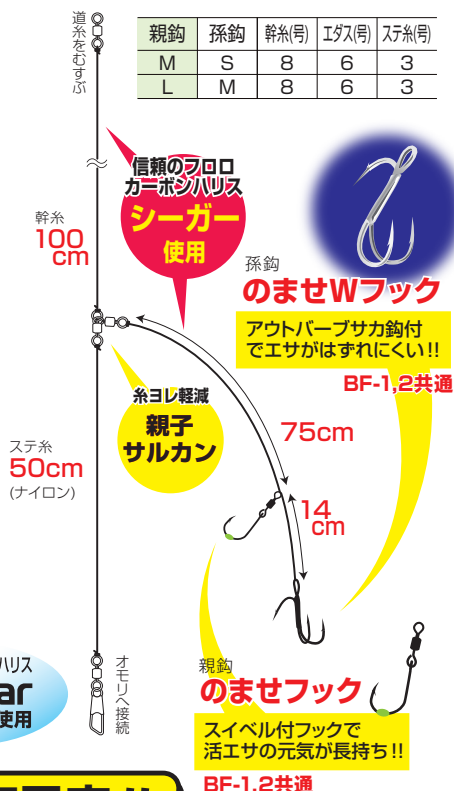

船ヒラメ

カツイチこだわりの爆釣仕掛シリーズ
ヒラメ狙いに最適!! Wフック仕掛

NEW
2016

爆釣船ヒラメWフック仕掛

BF-1

ヒラメに最適な「のませW」使用仕掛

NEW
2016

爆釣船ヒラメWフック仕掛LT

BF-2

ステ糸上まで巻き込めるLT対応仕様

2組入
¥600

2組入
¥500

7月発売予定!!

ご注文書

※商品サイズ確認の際はこちらの目盛を参考にして下さい。印刷される場合も縮尺にご注意ください。
※当案内書面内の商品画像やシルエットはプロトタイプです。実際の製品と異なる場合がございます。

JANコード	商品名	サイズ	入り数	税抜価格	ご注文数
515259	爆釣船ヒラメ Wフック仕掛 BF-1	M	2組	¥600	枚
515266	爆釣船ヒラメ Wフック仕掛 BF-1	L	2組	¥600	枚
515303	爆釣船ヒラメ Wフック仕掛LT BF-2	M	2組	¥500	枚
515310	爆釣船ヒラメ Wフック仕掛LT BF-2	L	2組	¥500	枚

箱入数	10
発注単位	10

※JANコード上7桁: 4989540

2016年カツイチ総合カタログ(P.38)におきまして、「BF-2 爆釣船ヒラメ Wフック仕掛LT」の価格が¥600となっておりますが、¥500に変更となります。

カツイチ使用欄 ※こちらには記入しないで下さい。

営業登録番号

memo

お問い合わせは

カツイチ