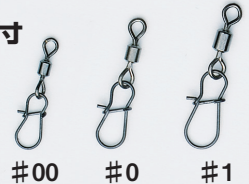

5本入 ¥400

絶妙な外向き加減でアジが吐き出しにくい!

ワームをガッチリロックする NEW キーパー

ボディロックキーパー

ガルブ、アクア等のやわらか系ワームもしっかりホールド!!

細軸&オープンゲイプフック

実寸 #8-0.6g (1/48oz) #8-0.9g (1/32oz)

#8-1.2g (1/24oz) #8-1.5g (1/20oz) #8-1.8g (1/16oz)

3月発売予定!!

ご注文書

2016 NEW

SN-9

Swivel Snap

小さなスナップに糸ヨレを解消するスイベルを装備

6個入 ¥300

実寸

淡水・ソルト問わず

ライト~ミディアムサイズのプラグ

ジグ・スプーン

に幅広く対応!!

超便利!

2016 NEW

R-10

Egg Ring

ラインアイに装着し、プラグのアクションを引き出す特殊リング

12個入 ¥300

常に2重部分で力を受けやすく強度的なムダ出にくい設計!

実寸

※イメージ

バス・ソルト用プラグに装着!

1cm *商品サイズ確認の際はこちらの目盛を参考して下さい。印刷される場合も縮尺にご注意ください。

JANコード	商品名	サイズ	入り数	税抜価格	ご注文数
826300	SV-55 Aji Drive <アジドライブ>	#8-0.6g	5本	¥400	枚
826317		#8-0.9g	5本	¥400	枚
826324		#8-1.2g	5本	¥400	枚
826331		#8-1.5g	5本	¥400	枚
826348		#8-1.8g	5本	¥400	枚
827000	SN-9 SWIVEL SNAP <スイベルスナップ>	#00	6個	¥300	枚
827017		#0	6個	¥300	枚
827024		#1	6個	¥300	枚
827079	R-10 EGG RING <エッグリング>	#2	12個	¥300	枚
827086		#3	12個	¥300	枚
827093		#4	12個	¥300	枚