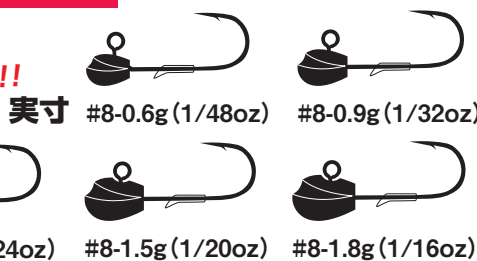

5本入 ¥400

絶妙な外向き加減でアジが吐き出しにくい!

ワームをガッチリロックする NEW キーパー

ボディロックキーパー

ガルブ、アクア等のやわらか系ワームもしっかりホールド!!

細軸&オープンゲイプフック

実寸 #8-0.6g (1/48oz) #8-0.9g (1/32oz)

#8-1.2g (1/24oz) #8-1.5g (1/20oz) #8-1.8g (1/16oz)

3月発売予定!!

ご注文書

2016 NEW

SN-9

Swivel Snap

小さなスナップに糸ヨレを解消するスイベルを装備

6個入 ¥300

実寸

淡水・ソルト問わず

ライト~ミディアムサイズのプラグ

ジグ・スプーン

に幅広く対応!!

超便利!

2016 NEW

R-10

Egg Ring