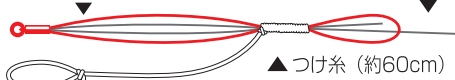

オトリブレを防ぐ丸型ハナカンを採用

メーカー希望小売価格
2組入 ¥450

ハナカン	中ハリス	サカサ鈎	品番
6.5	1.2	2	180082
7.0	1.2	3	180099
7.5	1.5	3	180105

※7.5号はストッパーハナカンとなります。

2015 NEW

メタルジョイントⅡフロロ上糸 **プロタイプ**

ヘビーユーザーにおすすめな徳用パック登場

メーカー希望小売価格
12組入 ¥1,000

フロロカーボン

サイズ	適合メタルライン	品番
0.3	0.03~0.1号	190067
0.4	0.08~0.125号	190074

メタルラインを接続

メタルラインをスムーズに通すためのレールの役目を果たす2本の添え糸

通しやすいステンレス線使用

▲ 天上糸にセットしやすいチチウ付 (お好みの長さにカットしても使用できます)

ご注文書

JANコード	商品名	種類	入り数	希望小売価格	箱入数	発注単位	ご注文数
180020	BS-26 移動ハナカン仕掛 半スレ	6.5-1.2	2組	¥500	20	10	枚
180037		7-1.2	2組	¥500	20	10	枚
180044		7.5-1.5	2組	¥500	20	10	枚
180082	GS-2 移動極丸ハナカン仕掛	6.5-1.2	2組	¥450	20	10	枚
180099		7-1.2	2組	¥450	20	10	枚
180105		7.5-1.5	2組	¥450	20	10	枚
190067	メタルジョイントⅡ フロロ上糸 プロタイプ	0.3	12組	¥1,000	10	10	枚
190074		0.4	12組	¥1,000	10	10	枚