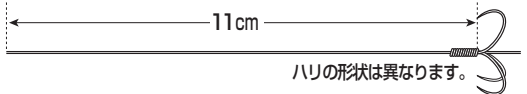

細く！軽く！チャラ瀬・トロ場も射程内
細軸&「シルキーコート」で今年も掛けマクリ!!

2015 NEW

まとわりつく究極の鋭敏さ

セナファイン
SENA FINE

CSILKY COAT 採用 超鋭敏
シルキーコート

ノンコートに極めて近い仕上りの表面加工「シルキーコート」により超鋭敏な鉤先を実現。

3本イカリ

11組入	ハリ	6.5	7.0
¥900	ハリス	0.8号	1.0号

4本イカリ

9組入	ハリ	6.5	7.0
¥900	ハリス	0.8号	1.0号

人気のセナ、細軸バージョン登場
「管理泳がせ」完全対応。

2015 NEW

パラ鈎 96本入 ¥1,000
6.0号~7.0号

線径	6	6.5	7
	0.35mm	0.37mm	0.39mm

※鋭さを重視した薄膜コーティング商品の為、サビに注意して下さい。

ご注文書