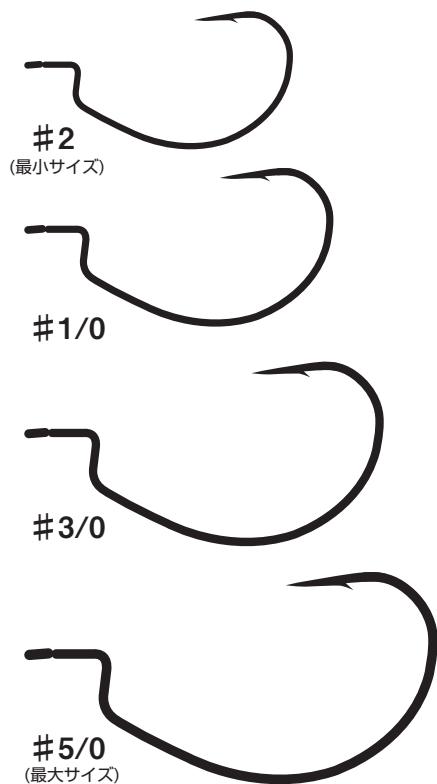

## バルキーワームやスイムベイト等に!

2014  
NEW

### Kg フックワイド ワーム25

メーカー希望小売価格(税抜)  
**4~8本入 ¥300**

ワームの厚み、上アゴもろとも貫く! EXワイドゲイプオフセット

バルキーワームも確実にホールド!

ワームの「ズレしろ」を確保!!

ワイドクランク設定

EXワイドゲイプ

通常のオフセットフック

×  
ワームのズレしろがなく  
フッキングしにくい...

Kgフックワイド

◎  
余裕のゲイプ幅で、ファット  
タイプのワームもフッキングOK!!

4月発売予定!!

ご注文書

JAN コード	商品名	種類	入り数	希望小売価格(税抜)	ご注文数
823415	WORM25 Kgフックワイド	#2	8本	¥300	枚
823422		#1	8本	¥300	枚
823439		#1/0	8本	¥300	枚
823446		#2/0	7本	¥300	枚
823453		#3/0	6本	¥300	枚
823460		#4/0	5本	¥300	枚
823477		#5/0	4本	¥300	枚