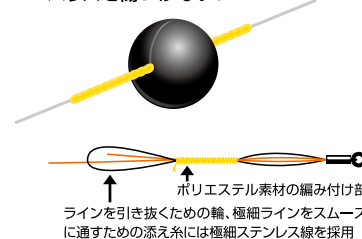

友 釣

錨・チラシ

ハナカン
仕 掛

仕 掛

ハナカン

サカ釣・
ハリス止

背 釣

ジョイント

目 印

仕掛糸・
ツール

清流・溪流

ワカサギ

チヌ・グレ

真鯛・船

のませ・
泳がせ

イ カ

ヤエン

船・波止
仕掛

海上釣堀

タチウオ

小 物・
パーツ

ウェア・
グッズ

品 番
一覧表