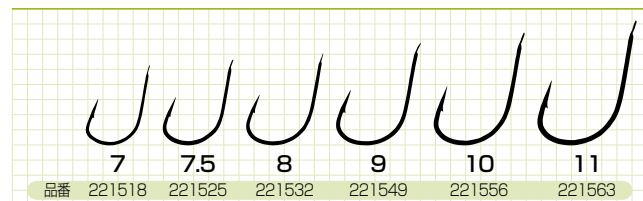

プロイワナ 21本入 ¥300